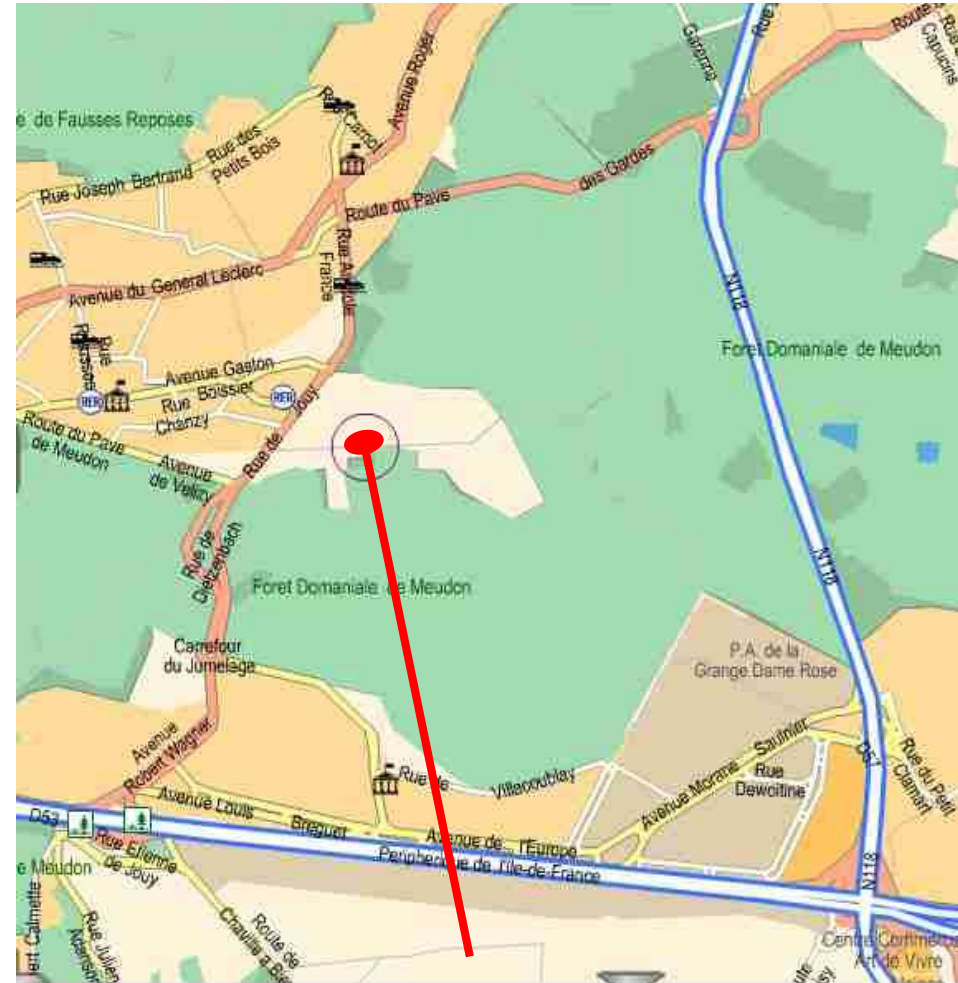

Gymnase Jean Macé

rue Albert Perdreaux – Vélizy bas

internet : <http://escrimevelizy.free.fr>

courriel : escrime.velizy@laposte.net