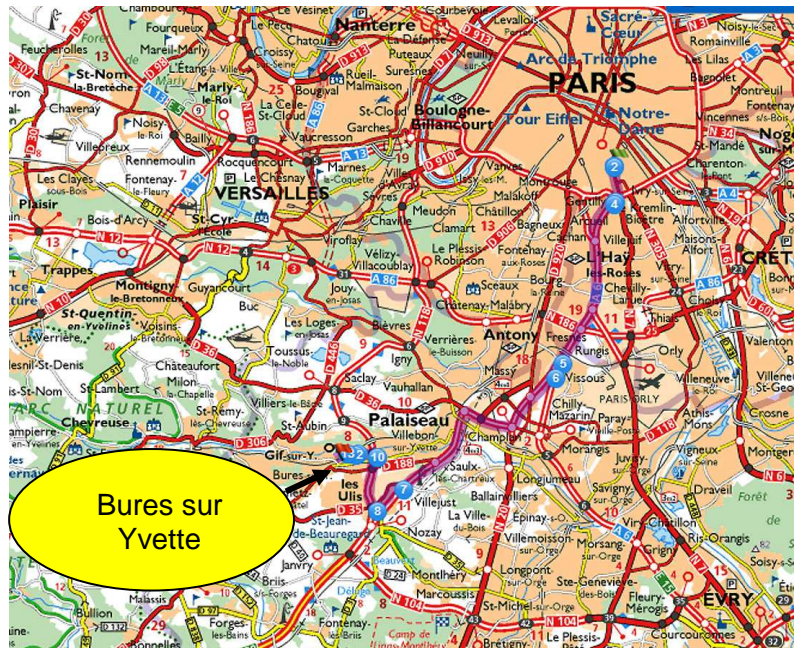

Deuxième Championnat Vétérans d'Ile de France aux 6 armes

Dimanche 10 mai 2009 – BURES SUR YVETTE 91440

La compétition a lieu sur le Campus de la Faculté d'Orsay dans le bâtiment 225 mais pour y accéder **il faut passer par Bures sur Yvette.**

Si vous utilisez un GPS :

N'indiquez pas la « Voie de la faculté » à Bures (il tenterait de vous faire traverser la faculté ce qui n'est pas possible le WE) mais « Rue Charles de Gaulle » à Bures 91440 (suivre ensuite le fléchage sur place)

Par les transports en commun : RER ligne B (direction ST REMY) gare de BURES sur YVETTE