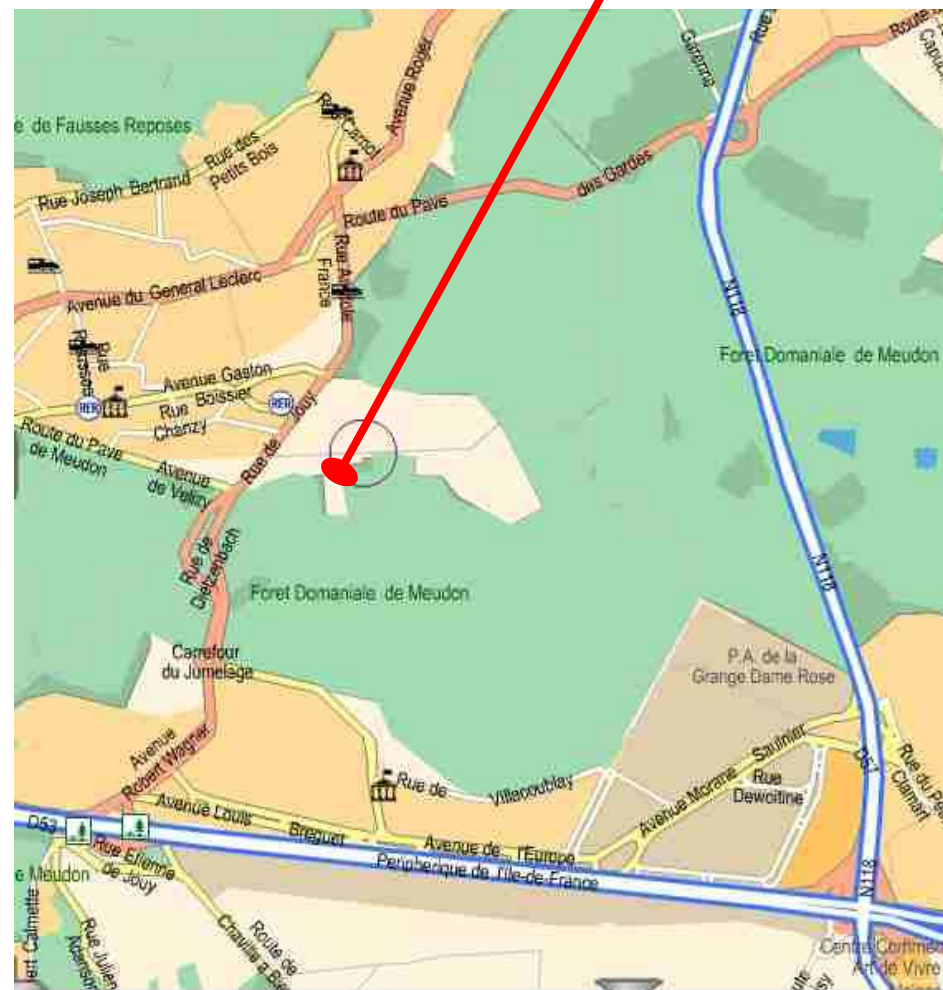

Renseignements: internet : escrime-velizy.fr
courriel : contact@escrime-velizy.fr

SAMEDI 21 Mars 2009
13h45 gymnase Jean MACE
rue du Sergent de Nève – Vélizy bas

Le Vélipée: une formule exceptionnelle*

- **Une expérience unique et ludique** ➔ Un déroulement de compétition bien meilleur que celui des compétitions habituelles
Un logiciel spécifique gère les inscriptions, le trombinoscope, la saisie des résultats, le calcul des scores, les handicaps et les classements
- **Pas d'éliminé, plein d'assauts amusants** ➔ Vous ferez exactement autant de matchs que tous les autres
Vous tirerez l'équivalent de 18 assauts en 5 touches
Vos adversaires seront tous différents, les plus proches selon votre force
- **Ni scratch, ni attente entre 2 matchs** ➔ Si vous arrivez en retard, vous rattraperez progressivement vos assauts manquants
Un match par tour, 1 ou 2 tours affichés à l'avance, avec votre score intermédiaire
Ce ne sera jamais l'organisation qui vous fera attendre
- **Handicap au score, pas sur la piste** ➔ Mélange des catégories, mais vous affronterez vite des adversaires comparables
Matchs sans handicap, dont les touches données donnent votre score brut
Handicap selon l'âge et le sexe sur le score brut, pour donner le score au mérite
- **Assauts en 10 touches cumulées ou 2'** ➔ Matchs à nombre de touches fixe : 10-0, 9-1, 8-2, 7-3, 6-4 ... ou 5-5
Au bout de 2', fin de l'assaut et complément du score à 12 : 4-1 devient 8-2
- **Ne comptent que les touches données** ➔ Le nb de victoires ne compte pas, on ne comptabilise que les touches données
Toucher un des meilleurs donne bien plus de points que toucher un des derniers
Comme chaque touche est importante, vous aurez autant de plaisir à l'obtenir
- **Auto-information et auto-arbitrage** ➔ Presque rien au micro, tout par affichage: adversaire et piste suivants, scores
L'arbitrage est fait par les tireurs en attente d'adversaire ou de piste
Le résultat d'un match doit être annoncé au bureau par ses 2 tireurs eux-mêmes
- **Convivialité** ➔ On vous offrira le café à votre arrivée
La remise des prix se fera autour d'un pot
Une enquête de satisfaction sera réalisée pour mieux répondre à vos attentes
- **Gestion des horaires très pratique** ➔ Vous pourrez venir par le train (RER/C à 300m, SNCF à 600m ou 1,5km)
Vous pourrez arriver en retard sans rien perdre
Vous serez sûr d'avoir fini à 18h, pratique pour organiser votre retour (covoiturage)
Le timing de cette 1/2 journée sera strictement respecté, comme chaque fois
- **Nombreux lots au mérite et au sort** ➔ Des lots pour tous, choisis par les tireurs dans l'ordre de leur classement au mérite
Les gros lots, 2 baptêmes ULM, sont attribués par tirage au sort
- **Des souvenirs à conserver** ➔ Un trombinoscope vous familiarisera/rappellera les visages de vos adversaires
Une photo de groupe générale constituera un souvenir de cette journée
Tous les détails des résultats et les photos à voir sur notre site dès le lendemain