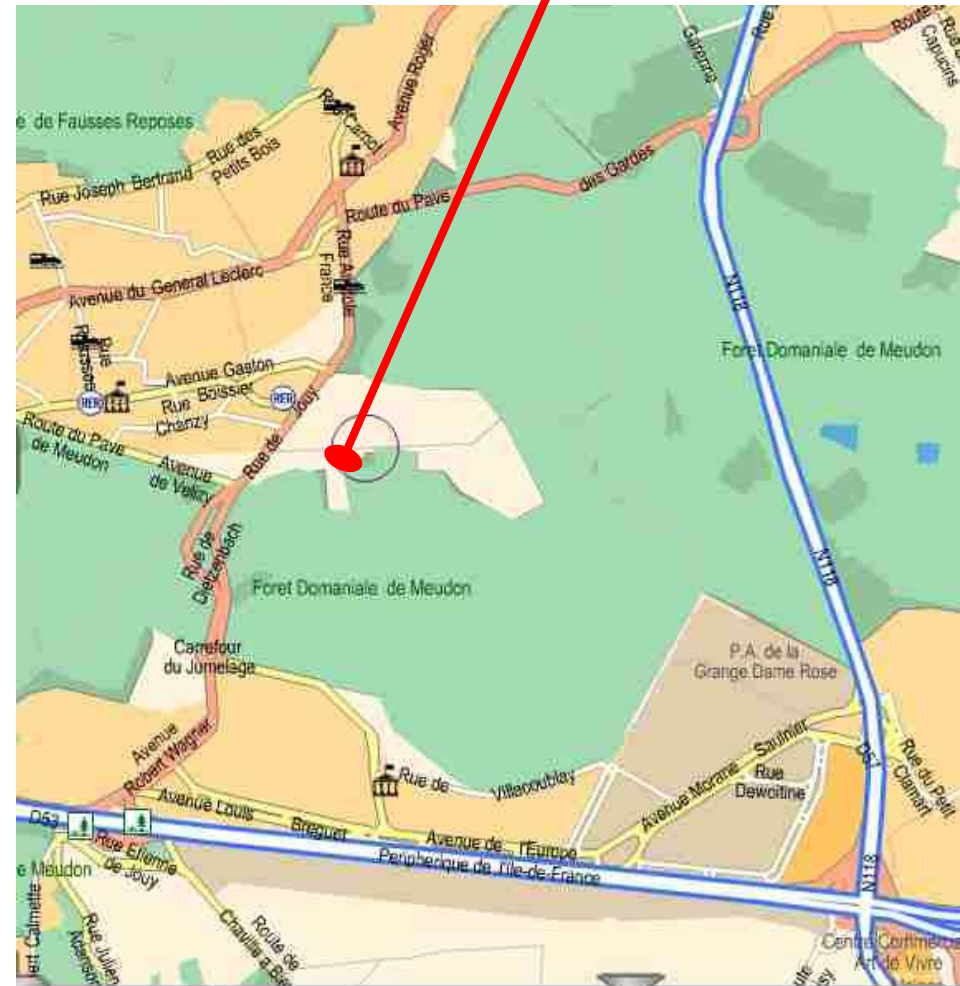

2010

élizy
é l i f l e u r

4ème édition

Fleuret mixte

**Benjamin(e)s+Minimes (né(e)s en 95-98)
(pupilles surclassé(e)s accepté(e)s)
Tous les clubs français sont bienvenus**

Formule loisir éprouvée

Nombreux lots pour tous

Autant d'assauts pour tous

Ni éliminé, ni attente, ni scratch

Adversaires attribués de forces proches

Horaire respecté: - 1er assaut à 9h45

- les retardataires rattrapent

- un match chaque 1/4h

- remise des prix à 12h45

- pot de clôture

Inscription: 8€

Licence et tenue réglementaire exigées

internet : escrime-velizy.fr

courriel : contact@escrime-velizy.fr

DIMANCHE 21 Mars 2009

9h15 gymnase Jean MACE

rue du Sergent de Nève- Vélizy bas